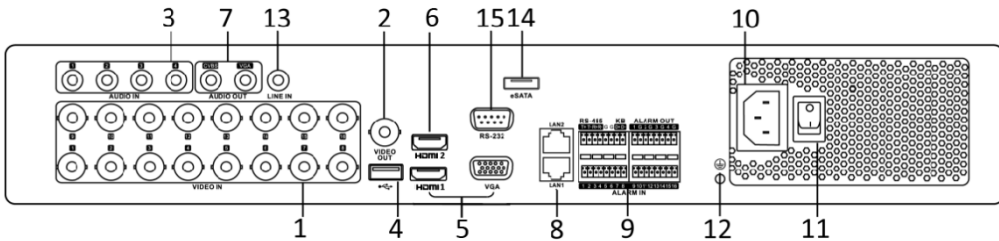

Интерфейсы задней панели

Цифра	Наименование	Цифра	Наименование
1	Видеовход	9	RS-485, интерфейс клавиатуры, тревожные вход/ выход
2	Видеовыход	10	Питание AC100-240В
3	Аудиовход	11	Вкл./ Выкл.
4	USB	12	Заземление
5	HDMI1 / VGA	13	Линейный
6	HDMI2	14	eSATA
7	CVBS аудиовыход и VGA аудиовыход	15	RS-232
	LAN1 / LAN2		

*Изображения и спецификации могут быть изменены без дополнительного уведомления.

*За подробной информацией обращайтесь к вашему персональному менеджеру