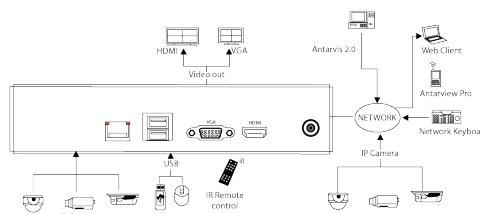

Задняя панель

Официальное представительство "ЗКТЕКО СО.,LTD" в России и СНГ: Тел. +7 (495) 132-31-33.
107078, г. Москва, ул. Новорязанская, д.18, стр. 5.
www.zkteco.ru www.zkteco.com