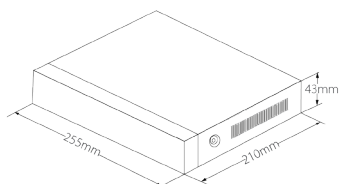

Информация для заказа

Название	Модель	Описание
NVR	Z8516NER	16-канальный сетевой видеорегистратор H.265+, 1SATA

Размеры (мм)