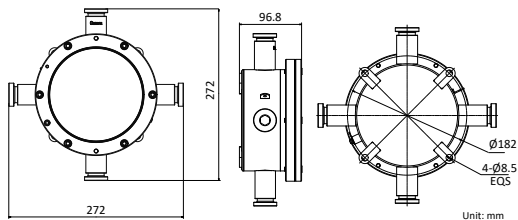

Габариты

Спецификации

Модель	DS-2780ZJ-X/316L
Описание	Взрывозащищенный короб
Материал	Алюминиевый сплав 316L
Размеры	272 × 272 × 96,8 мм
Масса	6,4 кг
Кабельные выводы	4 вывода M25 x 1,5
Рабочие условия	-40°C — 60°C, влажность — не более 95% без конденсата
Взрывоопасная зона	Зона 1, зона 2, зона 21, зона 22
Защита	IP68
Интерфейс	Вход питания AC 110 — 240 В, выход питания DC 12 В, CVBS, RS-485, 1 аудиовыход, 1 аудиовход, 2 тревожных выхода, 2 тревожных входа, интерфейс Ethernet RJ45 (с поддержкой PoE 802.3 at/af)
Предустановленный адаптер питания	Нет
Калибр проволоки провода	От №22 до №12 AWG, макс. 3,294 мм ²
Совместимые устройства	Устройства с напряжением 110–240 В AC / 24 В AC / 8–36 В DC / PoE (802.3 at/af)
Аксессуары в комплекте	Уплотнительные кольца (Ø12 мм x 2, Ø9 мм x 2, Ø7 мм x 2, Ø5 мм x 2), резьбовые переходники с M25 на G3/4 x 4