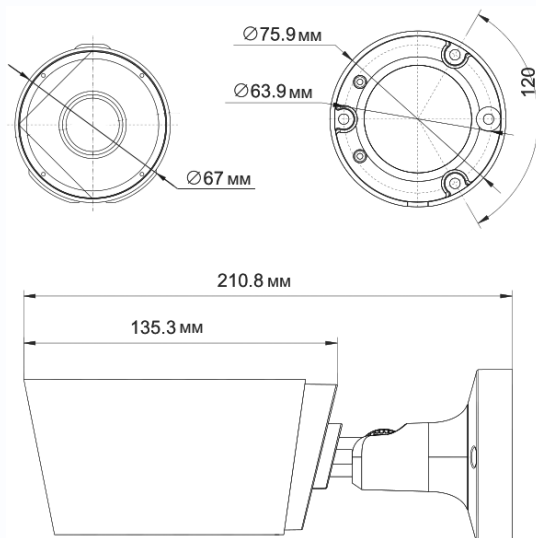

Цилиндрическая универсальная видеокамера UVC 1080P с функцией «День/Ночь»

Уличная цилиндрическая универсальная видеокамера UVC (AHD, TVI, CVI, CVBS) 1080P «День/Ночь», 1/2.9" SONY CMOS Sensor, разрешение 2 Мр (1920 x 1080) 30 к/с, чувствительность: Цвет 0.01Люкс, Ч/Б 0.001Люкс (F1.8, AGC Вкл), 0 Люкс с ИК, поддержка передачи видео на расстояние до 500м по коаксиальному кабелю, 2-х мегапиксельный вариофокальный объектив 2.8-12 мм. ИК подсветка до 30 метров, питание DC12В/600мА, -30°C ~ +60°C, Ø 76 x 210.8 мм, IP-66

Особенности

- Разрешение 2 Мр
- Работа в режиме AHD/TVI/CVI/CVBS
- Уличное исполнение
- Встроенная ИК подсветка

Габариты

Технические параметры

Модель	TSc-P1080pUVCv (2.8-12)
Матрица	1/2.9" SONY CMOS Sensor
Разрешение	2 Мр
Пиксели	1920 x 1080 PAL
Чувствительность	Цвет: 0.01Люкс, Ч/Б: 0.001Люкс (F1.8, AGC Вкл), 0 Люкс с ИК
День-Ночь	Авто/День/Ночь
Объектив	f=2.8-12мм вариофокальный, F14
Электронный затвор	Авто: PAL 1/25-1/50,000 сек
Синхронизация	Внутренняя
Гамма	0,45
Баланс белого	Авто/Внутри/Улица/Ручной
Видеовыход	Композитный (1.0Vp-p, 75Ом)
Сигнал/шум	>41dB (APU Выкл.)
Дальность ИК подсветки	30 м
Рабочая температура	-30°C ~ +60°C RH95% Макс.
Температура хранения	-20°C ~ +60°C RH95% Макс.
Питание	DC12V/600мА
Габариты	Ø 76 x 210.8 мм
Вес	720 г
Класс защиты	IP66